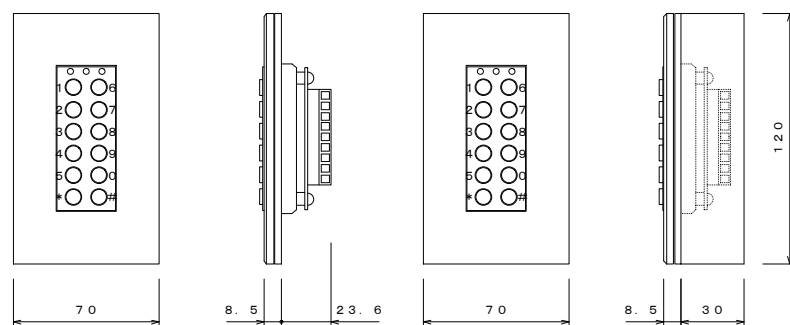

テンキー操作部

SRT-22/23シリーズ

DSE-20専用

- 弊社製の電気錠制御機DSE-20シリーズに接続可能なテンキー操作部です。
- 1～8桁まで任意の桁数の暗証番号を1種類設定することができます。
- 操作部は夜間の使用も可能なバックライト付きです。

機器仕様

項目	内容
電源入力	DC24V±4V（電気錠制御機より供給）
暗証番号	1種類（1～8桁で任意の桁数） （入力方法 □□…□□#）
最大接続数	2台迄（内外設置）
表示	赤色LED×1（外部入力にて点灯可） 緑色LED×1（外部入力にて点灯可） 黄色LED×1（解錠時点灯または外部入力にて点灯可） ブザー（キー操作時鳴動または外部入力にて鳴動可）
操作部照明	常時バックライト点灯
外形寸法	75（W）×130（H）×22（D）（埋込型・露出部分寸法） 75（W）×130（H）×52（D）（露出取付型） 70（W）×120（H）×8.5（D）（埋込型・露出部分寸法） 70（W）×120（H）×38.5（D）（露出取付型）
重量	250g（SRT-22） 550g（SRT-22B） 250g（SRT-23） 550g（SRT-23B）
設置環境	簡易防滴構造（SRT-22/22B） 屋内設置専用（SRT-23/23B） 雨水が直接かかる状況での設置はできません。