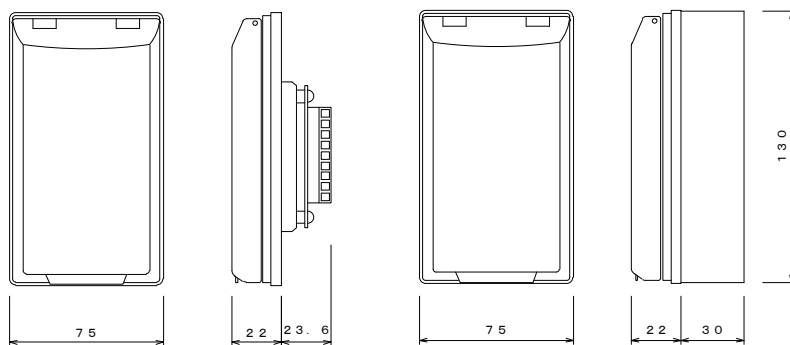

テンキー操作部

SRT-22/23シリーズ

DSE-20専用

- 弊社製の電気錠制御機DSE-20シリーズに接続可能なテンキー操作部です。
- 1～8桁まで任意の桁数の暗証番号を1種類設定することができます。
- 操作部は夜間の使用も可能なバックライト付きです。

機器仕様

項目	内容
電源入力	DC24V±4V（電気錠制御機より供給）
暗証番号	1種類（1～8桁で任意の桁数） （入力方法 □□…□□#）
最大接続数	2台迄（内外設置）
表示	赤色LED×1（外部入力にて点灯可） 緑色LED×1（外部入力にて点灯可） 黄色LED×1（解錠時点灯または外部入力にて点灯可） ブザー（キー操作時鳴動または外部入力にて鳴動可）
操作部照明	常時バックライト点灯
外形寸法	75（W）×130（H）×22（D）（埋込型・露出部分寸法） 75（W）×130（H）×52（D）（露出取付型） 70（W）×120（H）×8.5（D）（埋込型・露出部分寸法） 70（W）×120（H）×38.5（D）（露出取付型）
重量	250g（SRT-22） 550g（SRT-22B） 250g（SRT-23） 550g（SRT-23B）
設置環境	簡易防滴構造（SRT-22/22B） 屋内設置専用（SRT-23/23B） 雨水が直接かかる状況での設置はできません。